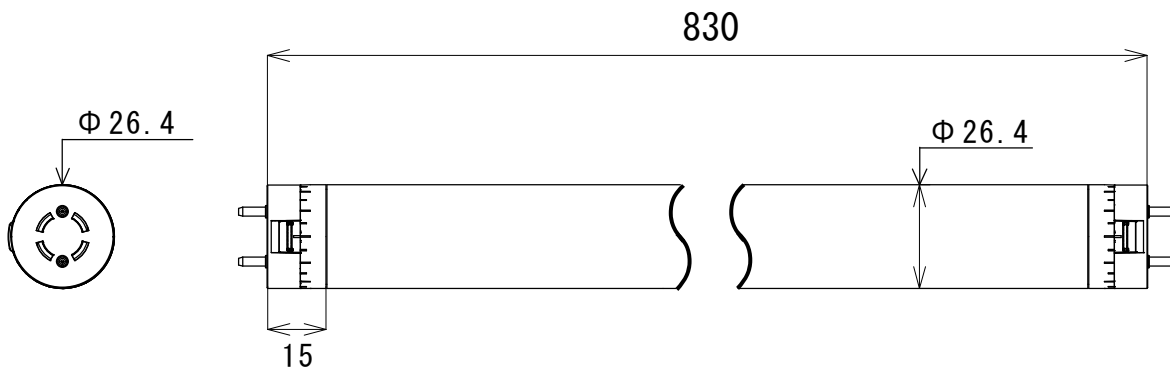

屋内用

単位 : mm

<光学特性>

対象ランプ	光源色	全光束 (lm)	最大光度 (cd)	照射角 (度)	寿命 (h)	平均演色評価数 (Ra)
32形蛍光灯	昼白色 (5000K)	1550	-	180	50000 ※1	80

<定格>

電源周波数 (Hz)	入力電圧 (V)	入力電流 (A)			消費電力 (W)	電気容量 (VA)	力率 (PF)	消費効率 (lm/W)
		100V	200V	240V				
50/60共用	AC100/200/240	0.1	0.05	0.04	9.4	10.4	0.90	165.0

<構造>

外形寸法 (mm)		質量 (g)	口金	材質		LEDチップ	電源装置	直結工事
全長	外径			発光部	本体			
830	Φ26.4	190	回転式G13	ポリカーボネート	ポリカーボネート	LUMILEDS	電源内蔵	必須 (片側給電)

<環境>

動作温度 (°C)	相対湿度 (Rh)	安全規格・EMC	製品保証	保護等級	使用の可否		
					密閉器具	断熱材施工	調光
-20~40	-	JLMA301準拠/J55015準拠	5年	IP30	対応	不可	不可

(ご使用上の注意)

1. ※1 製品寿命は、全光束が初期値の70%となる時間です。設計値であり保証値ではありません。
   - LED素子は、光色、明るさに多少ばらつきがあるため、同じ品番の製品でも光色・明るさが異なることがあります。
   - ラジオやテレビなどの音響機器の近くで点灯しますと雑音が入ることがありますのでご注意ください。
   - 赤外線リモコンを採用した機器(テレビ、エアコン等)の近くで点灯しますとリモコンが誤動作することがあります。
   - 絶対に分解したり、修理・改造しないでください。
   - 調光器対応の製品でも推奨外の調光(明るさが調節出来る)機能の付いた照明器具や回路、非常用照明器具、誘導灯器具、水銀灯器具などでは絶対に使用しないでください。
   - 点灯中や消灯後しばらくはランプが熱いので触れないでください。
   - 電源は各仕様書に記載の電圧環境下にて使用してください。
   - 取付・取外しや清掃のときは、必ず電源を切ってください。
   - 紙や布などでおおったり、燃えやすいものに近づけないでください。
   - 防滴仕様ではない製品は水滴のかかる状態や湿度の高いところで使用しないでください。
   - 製品の仕様書に記載の周囲温度、使用環境以外では使用しないでください。
   - 当てたりして傷つけないでください。
   - 本体や口金を強くねじらないでください。
   - 点灯中のランプを直視しないでください。
   - ランプはソケットに確実に取付けてください。
   - 殺虫剤などをかけたり、油、薬品などを使う場所で使用しないでください。
   - 以下の条件を全て満たす場合は屋外(軒下など)に使用出来ます。
     1. 防湿・防雨形の密閉器具且つ、防水キャップの使用
     2. ランプ周囲湿度が製品仕様動作湿度範囲内で直射日光があたらない場所
2. (お買い求めの前に)
3. 外觀などの仕様は、予告なく変更する事があります。
   - ご使用の器具の種類によっては、寸法や放熱、その他の状況により使用できない場合があります。事前に器具と使用環境をご確認ください。
4. ※ 多灯式の器具に設置する際にはご相談ください。

提出先	品名	32形蛍光灯代替LED (昼白色 口金回転)		品番	FL9N-SF3	
作成者	承認	宮本	初回作成(日付)	訂正(日付)	図番	改訂
宋			2024.07.23		CW24-5700-00