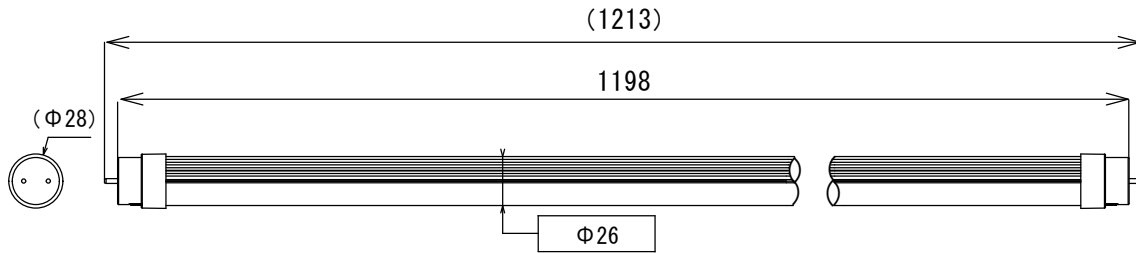

屋内用

単位：mm

<光学特性>

対象ランプ	色温度 (K)	全光束 (lm)	最大光度 (cd)	照射角 (度)	寿命 (h)	平均演色評価数 (Ra)
HF32形蛍光灯	5000	3000	-	180	50000 ※1	80

<定格>

電源周波数 (Hz)	入力電圧 (V)	入力電流 (A)	消費電力 (W)	電気容量 (VA)	力率 (PF)	消費効率 (lm/W)
50/60共用	AC100~240	0.2	18	20	0.90	167

<構造>

外形寸法 (mm)		質量 (g)	口金	材質		LEDチップ	電源装置	直結工事
全長	外径			発光部	本体			
1198	Φ26	310	回転式G13	ポリカーボネート	アルミニウム合金	Epistar	内臓	必須 (両側給電)

<環境>

動作温度 (°C)	相対湿度 (Rh)	安全規格・認証	製品保証	保護等級	使用の可否		
					密閉器具	断熱材施工	調光
-20~45	-	RoHs/EMC/EMI	5年	IP20	対応	不可	不可

(ご使用上の注意)

1. ※1 製品寿命は、全光束が初期値の70%となる時間です。設計値であり保証値ではありません。
   - LED素子は、光色、明るさに多少ばらつきがあるため、同じ品番の製品でも光色・明るさが異なることがあります。
   - ラジオやテレビなどの音響機器の近くで点灯しますと雑音が入ることがありますのでご注意ください。
   - 赤外線リモコンを採用した機器(テレビ、エアコン等)の近くで点灯しますとリモコンが誤動作することがあります。
   - 絶対に分解したり、修理・改造しないでください。
   - 調光器対応の製品でも推奨外の調光(明るさが調節出来る)機能の付いた照明器具や回路、非常用照明器具、誘導灯器具、水銀灯器具などでは絶対に使用しないでください。
   - 点灯中や消灯後しばらくはランプが熱いので触れないでください。
   - 電源は各仕様書に記載の電圧環境下にて使用してください。
   - 取付・取外しや清掃のときは、必ず電源を切ってください。
   - 紙や布などでおおったり、燃えやすいものに近付けないでください。
   - 防滴仕様ではない製品は水滴のかかる状態や湿度の高いところで使用しないでください。
   - 製品の仕様書に記載の周囲温度、使用環境以外では使用しないでください。
   - 当てたりして傷つけないでください。
   - 本体や口金を強くねじらないでください。
   - 点灯中のランプを直視しないでください。
   - ランプはソケットに確実に取付けてください。
   - 殺虫剤などをかけたり、油、薬品などを使う場所で使用しないでください。
   - 以下の条件を全て満たす場合は屋外(軒下など)に使用出来ます。
     1. 防湿・防雨形の密閉器具且つ、防水キャップの使用
     2. ランプ周囲湿度が製品仕様動作湿度範囲内で直射日光があたらない場所
2. (お買い求めの前に)
3. 外観などの仕様は、予告なく変更する事があります。
   - ご使用の器具の種類によっては、寸法や放熱、その他の状況により使用できない場合があります。事前に器具と使用環境をご確認ください。
4. ※ 多灯式の器具に設置する際にはご相談ください。

提出先	品名	HF32形蛍光灯代替LED (5000K)		品番	HF18N-WA	
作成者	承認	初回作成(日付)	訂正(日付)	図番	CW22-5681-00	
朱	宮本	2022.08.01				改訂