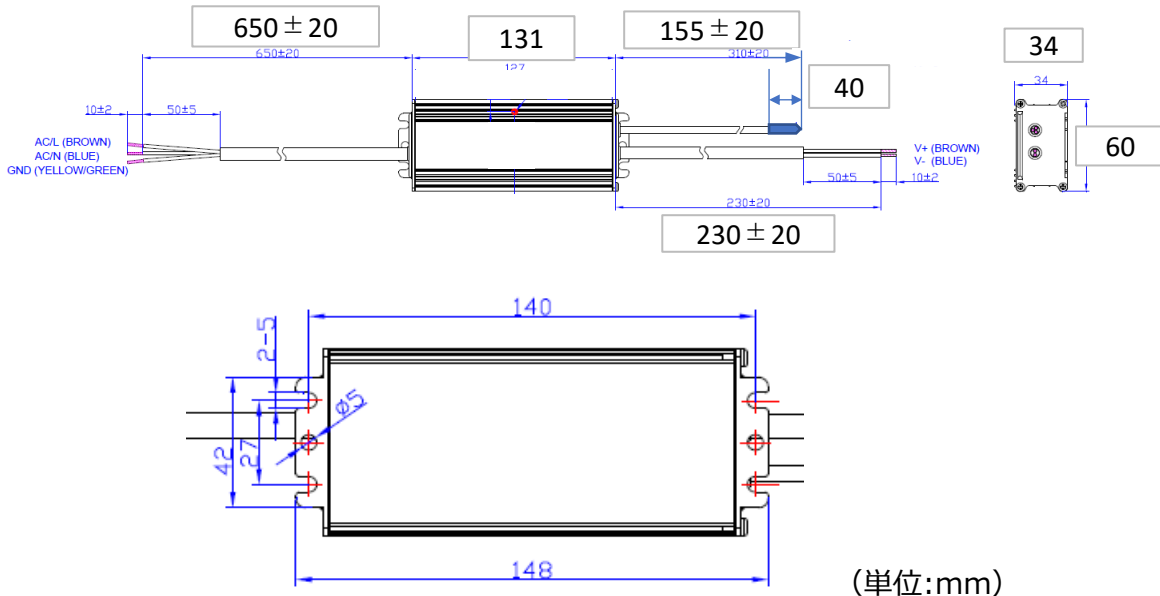

電源仕様書

商品コード	6076	品番	EUM-100S280DG
-------	------	----	---------------

1、適合ランプ

水銀灯400W

2、電気仕様

入力電圧	AC100~240V
周波数	50~60Hz
入力電流	最大AC1.2A(AC100V)
突入電流 (参考値)	56.2A(AC100V 50%-50% t(us) : 90S コールドスタート時)
力率	90%以上
出力電圧	40V±5%
出力電流	1.8A±5%
無負荷時出力電圧	最大 約60V
IP保護等級	IP67

3、外形・質量

外形寸法	(幅) 60 mm × (長さ) 148 mm × (高さ) 34 mm
質量	約 645 g

入力線	AWG17×3本 φ8.3 (UL SJOW17AWG/3C&VDE H05RN-F)
出力線	AWG17×2本 φ7.8 (UL SJOW17AWG/2C&VDE H05RN-F)
調光線	AWG22×3本 φ5.0 (UL 2196 22AWG/3C)