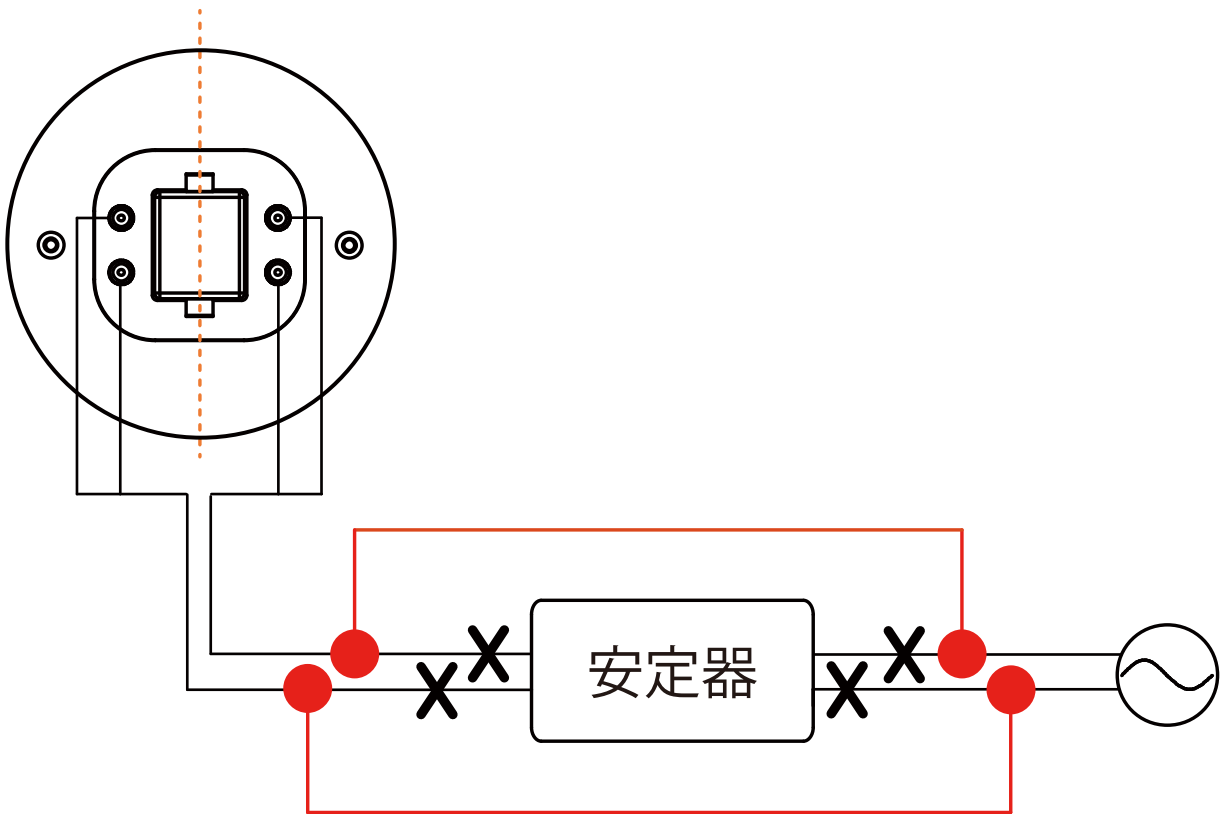

結線図

コンパクト形蛍光灯LED FHT代替

● 印新規接続して下さい

✕ 印カットして下さい

- ※ 電気工事には電気工事士の免許が必要です。必ず有資格者が実施してください。
- ※ 取付、取外の際は必ず電源を切って施工してください。感電・火災の原因となります。