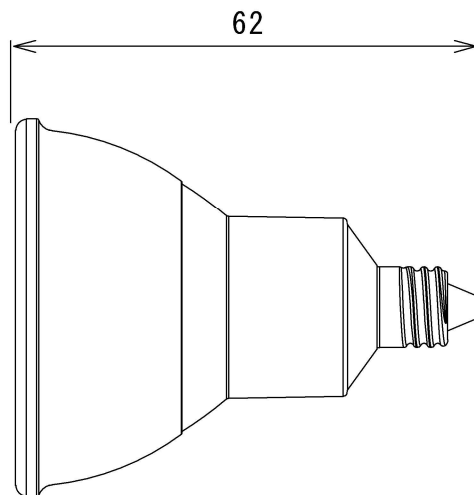

屋内用

単位：mm

<光学特性>

対象ランプ	光源色	全光束 (lm)	最大光度 (cd)	照射角 (度)	寿命 (h)	平均演色評価数 (Ra)
マイクロハロゲン70W	ナトリウム色 (2200K)	700	2400	22	40000 ※1	80

<定格>

電源周波数 (Hz)	入力電圧 (V)	入力電流 (A)	消費電力 (W)	電気容量 (VA)	力率 (PF)	消費効率 (lm/W)
50/60共用	AC100	0.08	7	7.8	0.9	100.0

<構造>

外形寸法 (mm)		質量 (g)	口金	材質		LEDチップ	電源装置	直結工事
全長	外径			発光部	本体			
62	Φ50	63	E11	プラスチック	アルミニウム合金	日亜	電源内蔵	不要

<環境>

動作温度 (°C)	相対湿度 (Rh)	安全規格・認証	製品保証	保護等級	使用の可否		
					密閉器具	断熱材施工	調光
-20~40	-	PSE適合	3年	IP20	不可	不可	対応