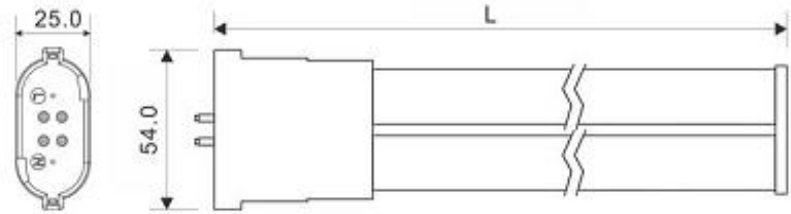

Model: CW-FPL-8W

COWELL

Picture

本体写真

本体寸法

スペック

型番	CW-FPL-8W
色温度 (K)	5000K 2700K
入力電圧	AC100-240V 50\60Hz
消費電力 (W)	8W
全光束 (Lm)	800±5% (5000k色温度) ; 750±5% (2700k色温度)
力率	0.9
保証期間	3年間
演色性CRI (%),	>80
LED 素子	0.2W
LED チップタイプ	SAMSUNG SMD5630
電源	電源内臓
素材 (本体/カバー)	アルミニウム合金+ポリカーボネート
口金	GY10Q
本体サイズ (mm)	47 (54) X221
動作温度	-30~40℃
設計寿命	30000h
30,000 時間の明るさ (ルーメン)	>70% (最初の明るさを維持)
標準 認証	IECの安全規格とEMCの標準 CE
保護等級	IP20

包装

正味の重量:	135g
内箱サイズ:	252x58x58mm
総重量/内箱:	185g
外箱サイズ:	260x250x195mm
数量/外箱:	20pcs
総重量/外箱:	4.1kg