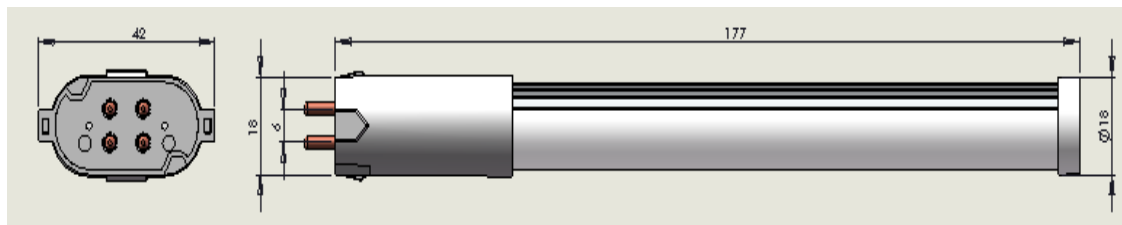

Model: CW-FPL-6W

COWELL

Picture

本体写真

本体寸法

スペック

型番	CW-FPL-6W
色温度 (K)	5000K 2700K
入力電圧	AC100-240V 50\60Hz
消費電力 (W)	6W
全光束 (Lm)	600±5% (5000k色温度) ; 550±5% (2700k色温度)
力率	0.9
保証期間	3年間
演色性CRI (%),	>80
LED 素子	0.4W
LED チップタイプ	SAMSUNG SMD5630
電源	電源内臓
素材 (本体/カバー)	アルミニウム合金+ポリカーボネート
口金	GX10Q
本体サイズ (mm)	20 (42) X177
動作温度	-30~40℃
設計寿命	30000h
30,000 時間の明るさ (ルーメン)	>70% (最初の明るさを維持)
標準	IECの安全規格とEMCの標準
認証	CE
保護等級	IP20

包装

正味の重量:	65g
内箱サイズ:	50X26X200mm
総重量/内箱:	105g
外箱サイズ:	445x218x215mm
数量/外箱:	60pcs
総重量/外箱:	6.9kg

[Http://www.cowell.co.jp](http://www.cowell.co.jp)

C/O COWELL CO., LTD.