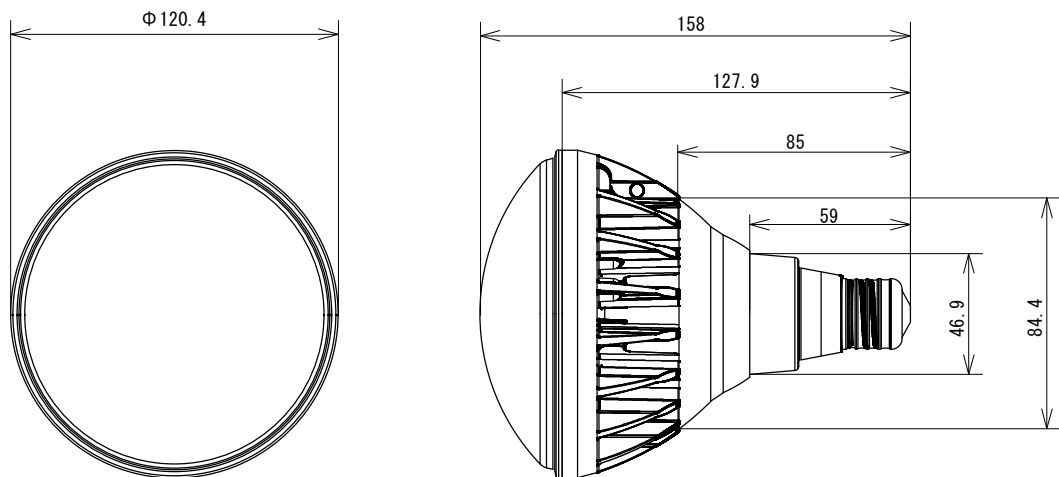

屋内・屋外兼用

単位：mm

<光学特性>

対象ランプ	色温度 (K)	全光束 (lm)	最大光度 (cd)	照射角 (度)	寿命 (h)	平均演色評価数 (Ra)
ハラストレス水銀灯160W	2700	2100	—	120	40000 ※1	80

<定格>

電源周波数 (Hz)	入力電圧 (V)	入力電流 (A)		消費電力 (W)	電気容量 (VA)	力率 (PF)	消費効率 (lm/W)
		100V	200V				
50/60共用	AC100-240	0.15	0.08	15	15.2	0.9	140

<構造>

外形寸法 (mm)		質量 (g)	口金	材質		LEDチップ	電源装置	直結工事
全長	外径			発光部	本体			
158	Φ120.4	388	E26	ポリカーボネート	マグネシウム合金	LG	内蔵	不要

<環境>

動作温度 (°C)	相対湿度 (Rh)	安全規格・認証	製品保証	保護等級	使用の可否		
					密閉器具	断熱材施工	調光
-20~50	—	CE/RoHS	5年	IP67	不可	不可	不可

(ご使用上の注意)

1. ※1 製品寿命は、全光束が初期値の70%となる時間です。設計値であり保証値ではありません。
   - LED素子は、光色、明るさに多少ばらつきがあるため、同じ品番の製品でも光色・明るさが異なることがあります。
   - ラジオやテレビなどの音響機器の近くで点灯しますと雑音が入ることがありますのでご注意ください。
   - 赤外線リモコンを採用した機器(テレビ、エアコン等)の近くで点灯しますとリモコンが誤動作することがあります。
   - 絶対に分解したり、修理・改造しないでください。
   - 調光器対応の製品でも推奨外の調光(明るさが調節出来る)機能の付いた照明器具や回路、非常用照明器具、誘導灯器具などでは絶対に使用しないでください。
   - 点灯中や消灯後しばらくはランプが熱いので触れないでください。
   - 電源は各仕様書に記載の電圧環境下にて使用してください。
   - 取付・取外しや清掃のときは、必ず電源を切ってください。
   - 紙や布などでおおったり、燃えやすいものに近付けないでください。
   - 防滴仕様ではない製品は水滴のかかる状態や湿度の高いところで使用しないでください。
   - 製品の仕様書に記載の周囲温度、使用環境以外では使用しないでください。
   - 当てたりして傷つけないでください。
   - 本体や口金を強くねじらないでください。
   - 点灯中のランプを直視しないでください。
   - ランプはソケットに確実に取付けてください。
   - 殺虫剤などをかけたり、油、薬品などを使う場所で使用しないでください。(お買い求めの前に)
   - 外觀などの仕様は、予告なく変更する事があります。
   - ご使用の器具の種類によっては、寸法や放熱、その他の状況により使用できない場合があります。事前に器具と使用環境をご確認ください。
2. ※ 多灯式の器具に設置する際にはご相談ください。

提出先	品名	ハラストレス水銀灯代替LED (2700K 広角)		品番	CWBHRF15W27K120E26V2		
作成者	承認	宮本	初回作成(日付)	訂正(日付)	図番	CW21-6315-01	改訂
宋			2017.06.20	2021.09.09			1