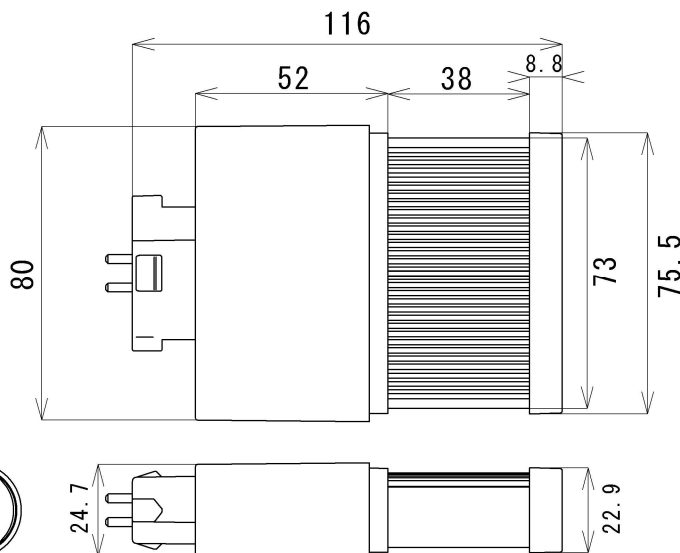

屋内用

単位：mm

<光学特性>

対象ランプ	光源色	全光束 (lm)	最大光度 (cd)	照射角 (度)	寿命 (h)	平均演色評価数 (Ra)
FML13W	電球色 (3000K)	610	-	120	50000 ※1	80

<定格>

電源周波数 (Hz)	入力電圧 (V)	入力電流 (A)			消費電力 (W)	電気容量 (VA)	力率 (PF)	消費効率 (lm/W)
		100V	200V	240V				
50/60共用	AC100/200/240	0.05	0.03	0.02	5.1	5.2	0.99	120.0

<構造>

外形寸法 (mm)	質量 (g)	口金	材質		LEDチップ	電源装置	直結工事
			発光部	本体			
116×80	140±10	GX10q	ポリカーボネート	アルミニウム合金	SMD2835 JUF EI	電源内蔵	必須

<環境>

動作温度 (°C)	相対湿度 (Rh)	安全規格・EMC	製品保証	保護等級	使用の可否		
					密閉器具	断熱材施工	調光
-20~50	-	PSE準拠/J55015準拠	5年	IP30	対応	不可	不可

(ご使用上の注意)

1. ※1 製品寿命は、全光束が初期値の70%となる時間です。設計値であり保証値ではありません。
2. LED素子は、光色、明るさに多少ばらつきがあるため、同じ品番の製品でも光色・明るさが異なることがあります。
   - ラジオやテレビなどの音響機器の近くで点灯しますと雑音が入ることがありますのでご注意ください。
   - 赤外線リモコンを採用した機器(テレビ、エアコン等)の近くで点灯しますとリモコンが誤動作することがあります。
   - 絶対に分解したり、修理・改造しないでください。
   - 調光器対応の製品でも推奨外の調光(明るさが調節出来る)機能の付いた照明器具や回路、非常用照明器具、誘導灯器具、水銀灯器具などでは絶対に使用しないでください。
   - 点灯中や消灯後しばらくはランプが熱いので触れないでください。
   - 電源は各仕様書に記載の電圧環境下にて使用してください。
   - 取付・取外しや清掃のときは、必ず電源を切ってください。
   - 紙や布などでおおったり、燃えやすいものに近付けないでください。
   - 防滴仕様ではない製品は水滴のかかる状態や湿度の高いところで使用しないでください。
   - 製品の仕様書に記載の周囲温度、使用環境以外では使用しないでください。
   - 当てたりして傷つけないでください。
   - 本体や口金を強くねじらないでください。
   - 点灯中のランプを直視続けしないでください。
   - ランプはソケットに確実に取付けてください。
   - 殺虫剤などをかけたり、油、薬品などを使う場所で使用しないでください。
   - 以下の条件を全て満たす場合は屋外(軒下など)に使用出来ます。
     1. 防湿・防雨形の密閉器具の使用
     2. ランプ周囲湿度が製品仕様動作湿度範囲内で直射日光があたらない場所
3. (お買い求めの前に)
4. 外觀などの仕様は、予告なく変更する事があります。
   - ご使用の器具の種類によっては、寸法や放熱、その他の状況により使用できない場合があります。
   - 事前に器具と使用環境をご確認ください。
5. ※ 多灯式の器具に設置する際にはご相談ください。

提出先	品名	FML13W代替LED (3000K)		品番	FML5L1D	
作成者	承認	宮本	初回作成(日付)	訂正(日付)	図番	改訂
宋			2024. 12. 19		CW24-5898-00